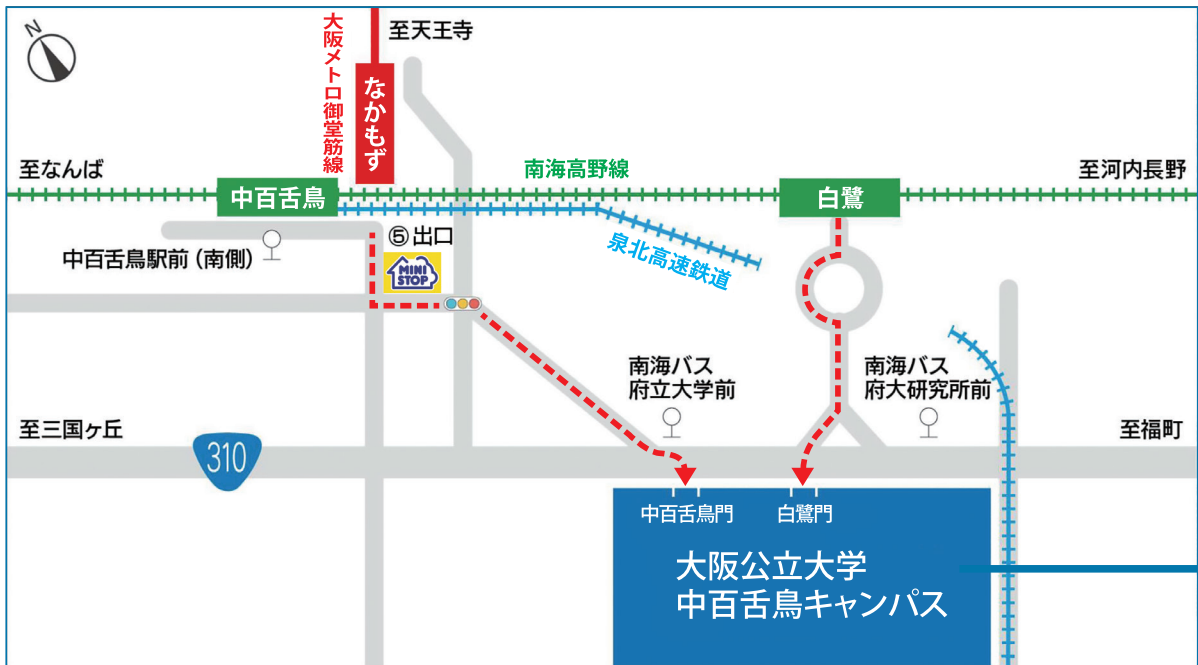

(n-syusyoku@omu-esa.org)

次のQRコードからWebにアクセス →

申し込みフォームの画面から各項目を入力の上、「申込み」をクリックし、画面が変わったら後に、「OK」をクリックしてください。これで申込完了です。

申込締切：2023年6月30日(金)なお、締切前に定員(500名)に達した場合は受付を終了いたしますので、ご了承のほどお願いいたします。

開催場所:大阪公立大学中百舌鳥キャンパス案内図